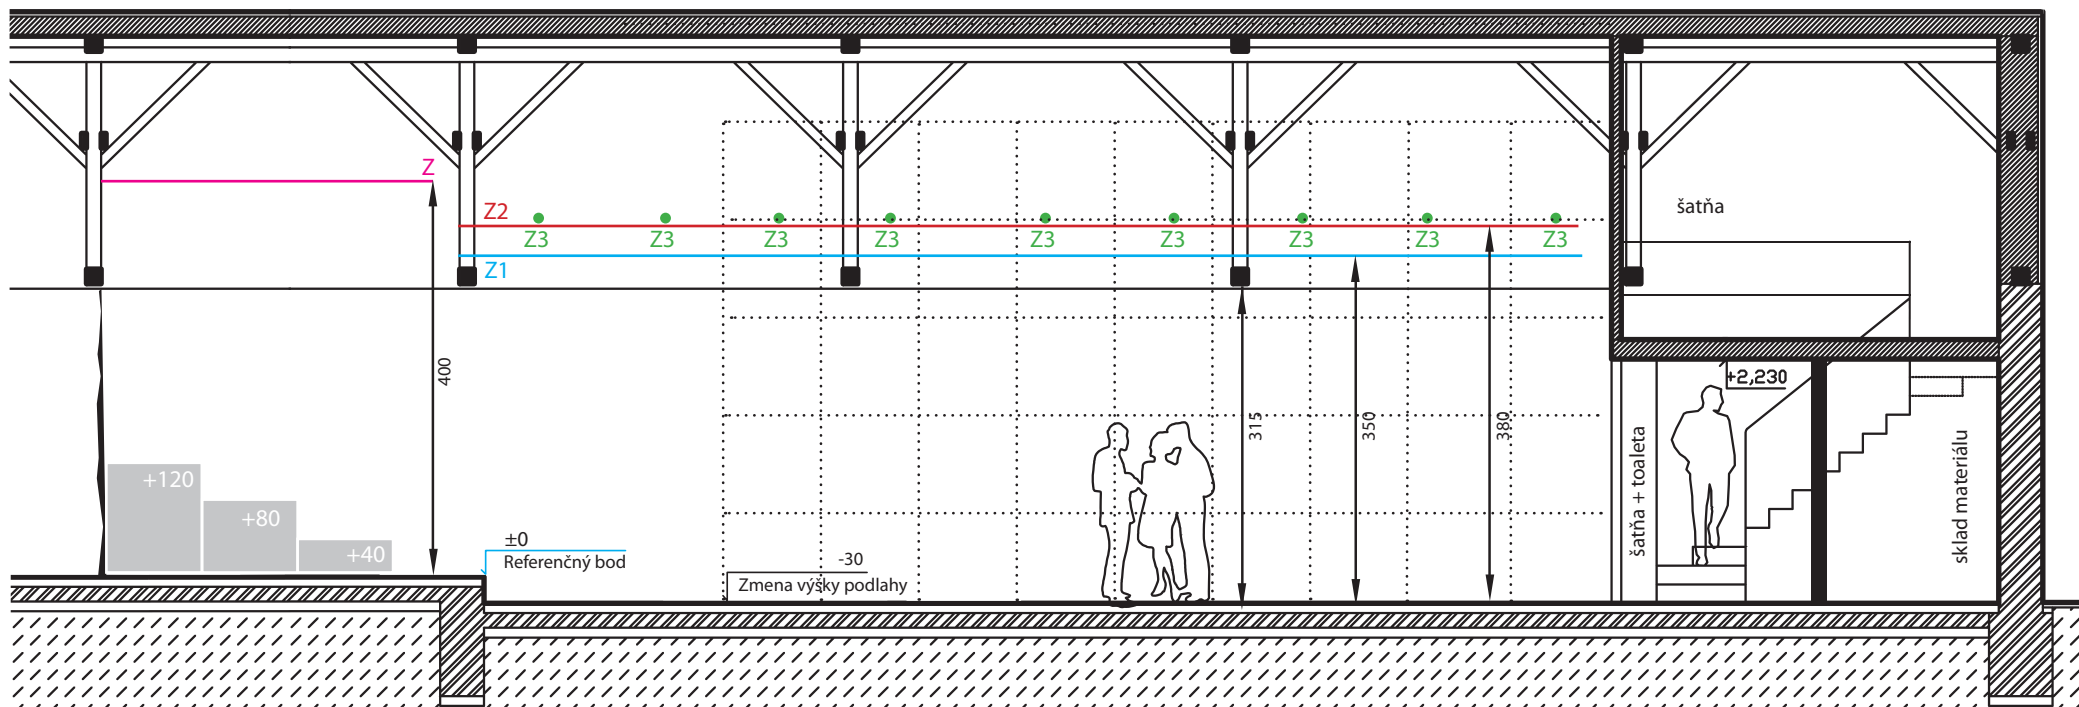

Závesný systém:
 Z / Z1 / Z2 / pevne ukotvené rúry
 Z3 / mobilné rúry

Záhrada – Centrum nezávislej kultúry
 Banská Bystrica
 Pôdorys javiskového priestoru

0 50 100 cm

Závesný systém:
 Z / Z1 / Z2 / pevne ukotvené rúry
 Z3 / mobilné rúry

Kontakt: Ing. Milan Slama
 +421 907 628 127
 slama.milan@gmail.com

Záhrada – Centrum nezávislej kultúry
 Námestie SNP 16 Banská Bystrica
 Rez – javiskový priestor

0 50 100 cm